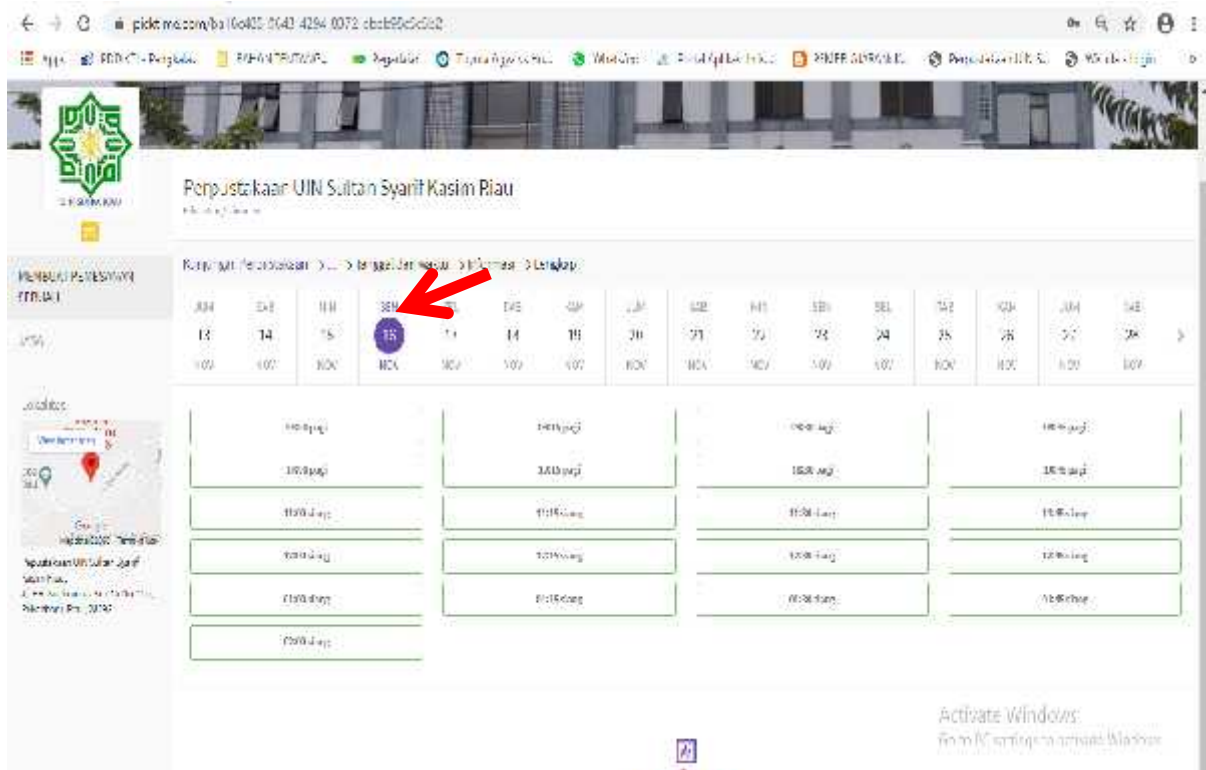

Klik Kunjungan Perpustakaan