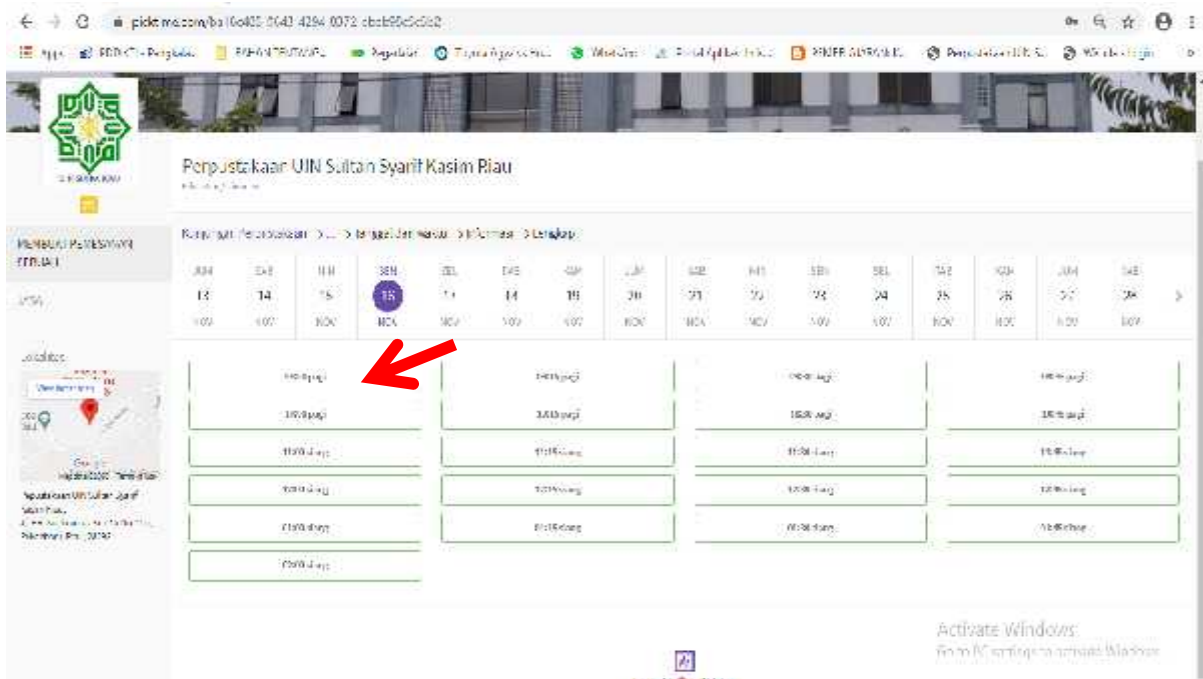

Klik tanda X pada pesan

Kemudian pilih Membuat Pesanan Sebuah

Klik Kunjungan Perpustakaan

Pilih tanggal layanan yang diinginkan

Pilih waktu layanan yang diinginkan kecuali pukul 12.00 s/d 13.00 wib untuk hari senin s/d kamis dan hari jum'at pukul 11.30 s/d 13.00 wib.