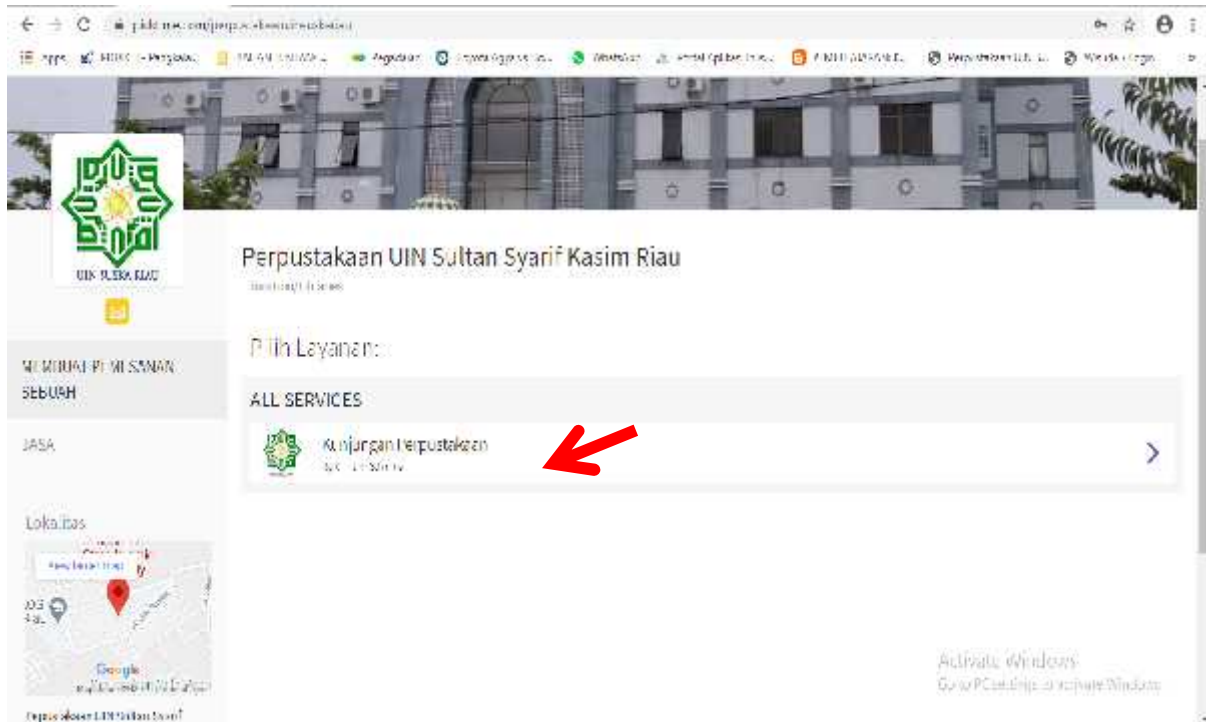

Klik Kunjungan Perpustakaan