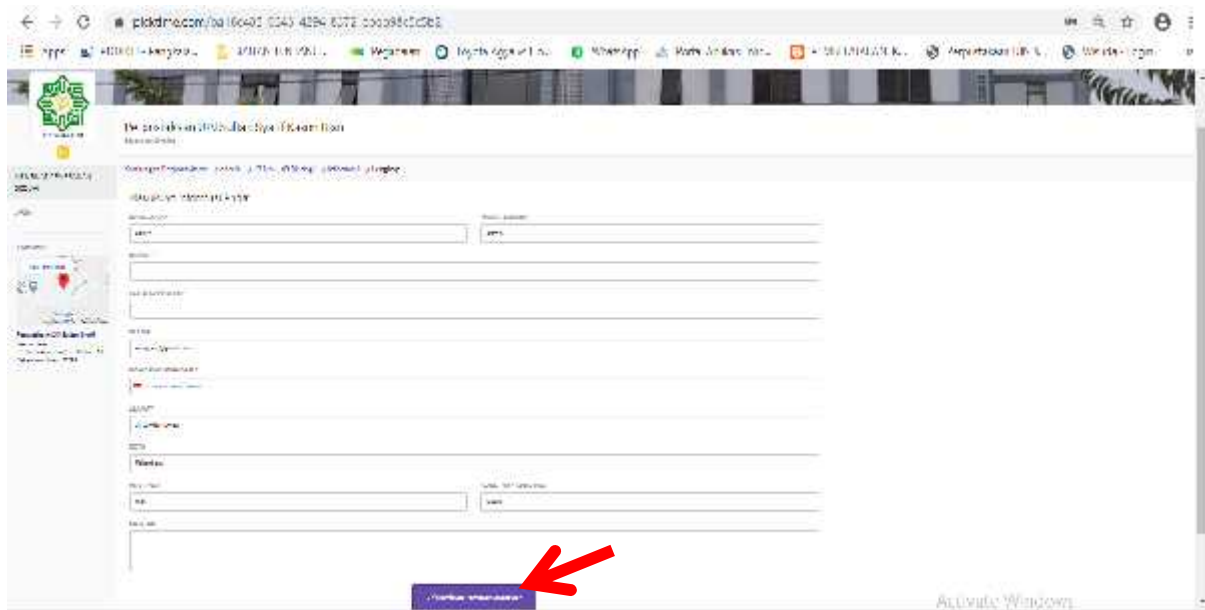

Lengkapi data

Setelah isi data klik **Membuat Pesanan Sebuah**