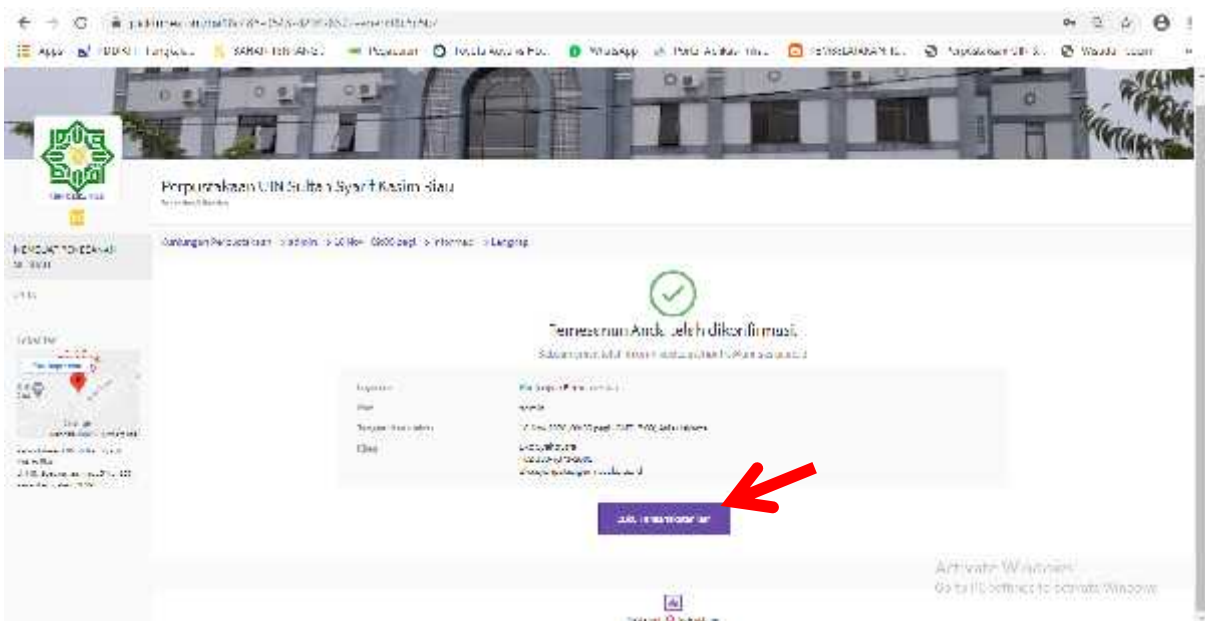

Kemudian cek email